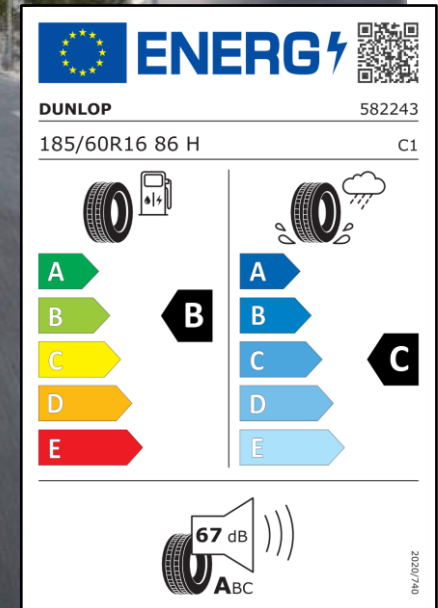

# JAZZ

 **ENERG** 

**GOODYEAR** 548571

185/60R15 88 T XL C1

	
A	A
B	B
C	C
D	D
E	E

**D** **B**

 71 dB 

ABC

2020/740

 **ENERG** 

**BRIDGESTONE** 7528

185/55 R16 87 T XL C1

	
A	A
B	B
C	C
D	D
E	E

**E** **C**

 71 dB 

ABC