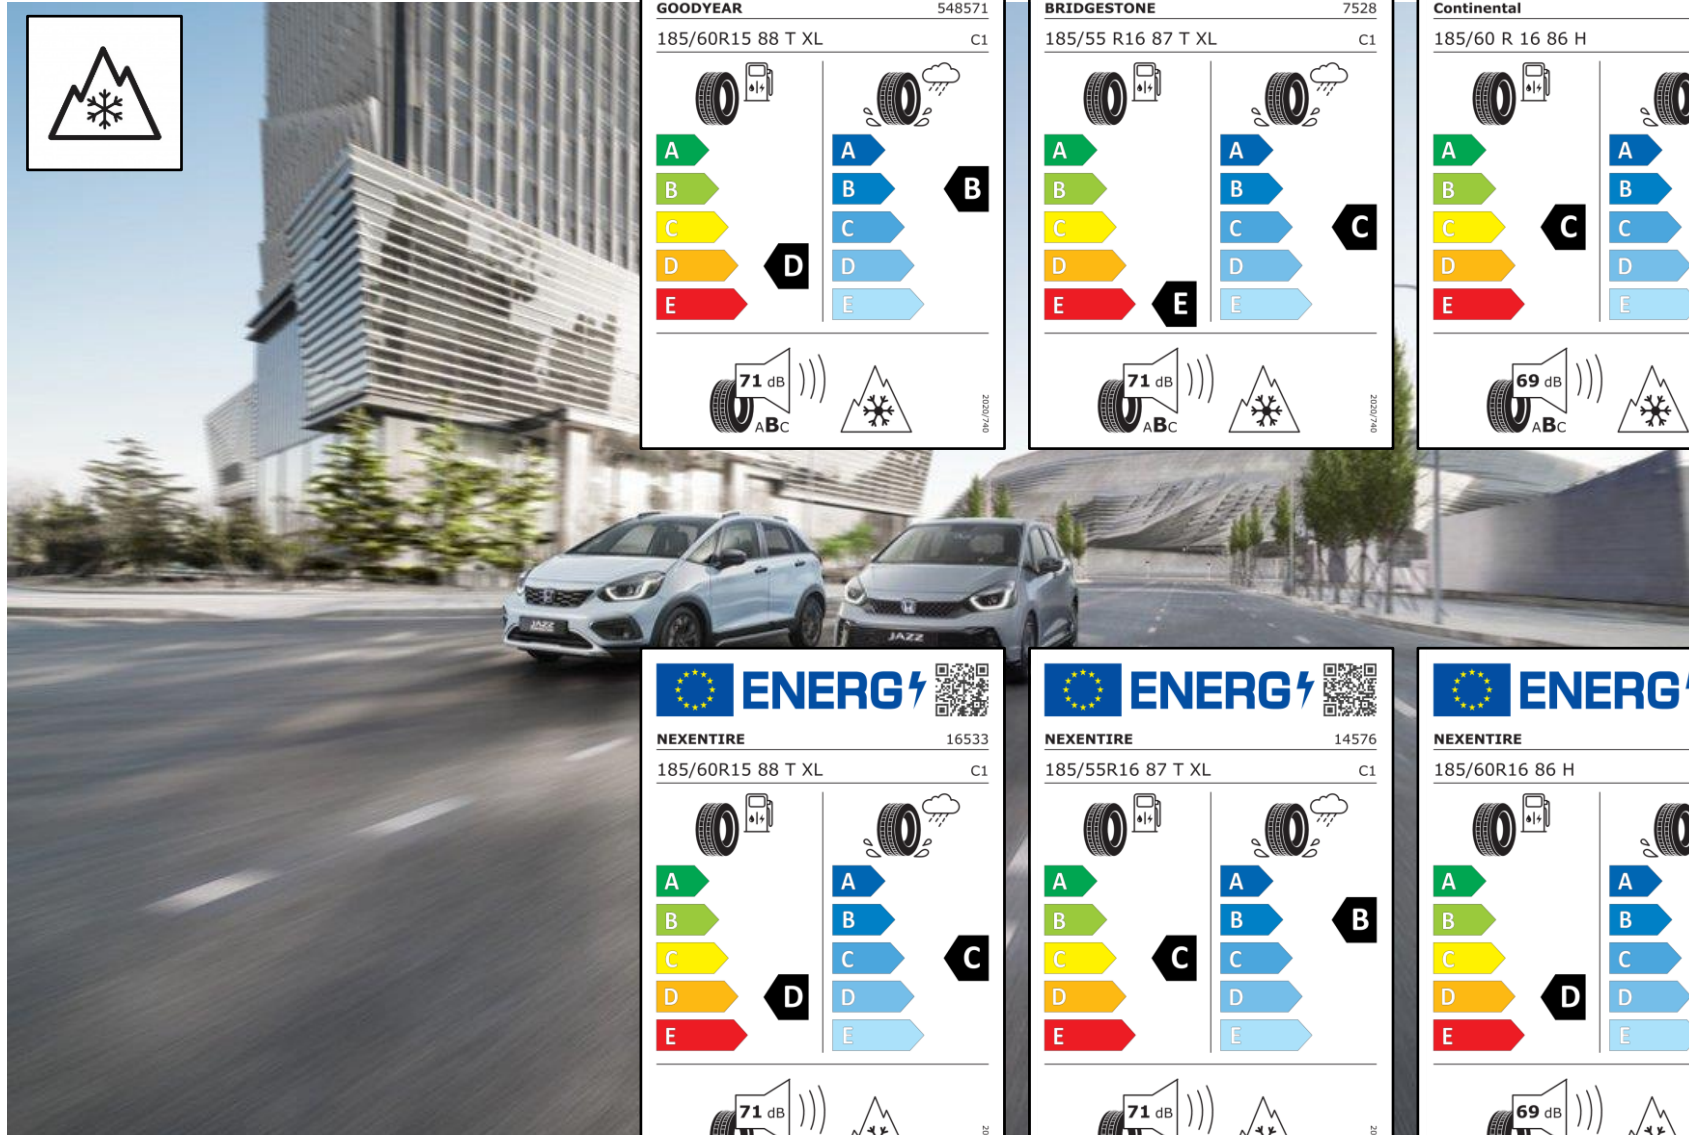

# JAZZ

 **ENERG** 

**GOODYEAR** 548571

185/60R15 88 T XL C1

	
A	A
B	B
C	C
D	D
E	E

**D** **B**

 71 dB 

ABC