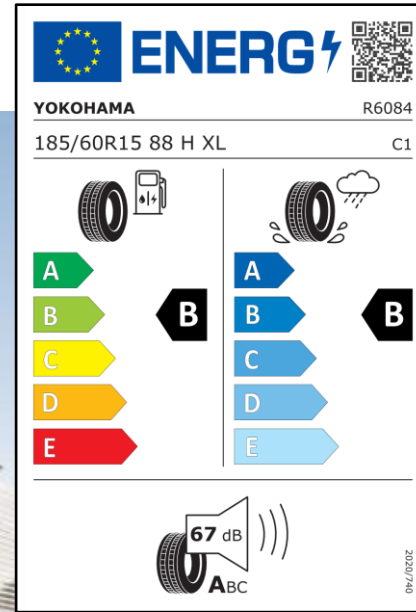

# JAZZ

 **ENERG** 

**GOODYEAR** 548571

185/60R15 88 T XL C1

	
A	A
B	B
C	C
D	D
E	E

**D** **B**

 71 dB 

ABC

2020/740

 **ENERG** 

**BRIDGESTONE** 7528

185/55 R16 87 T XL C1

	
A	A
B	B
C	C
D	D
E	E

**E** **C**

 71 dB 

ABC