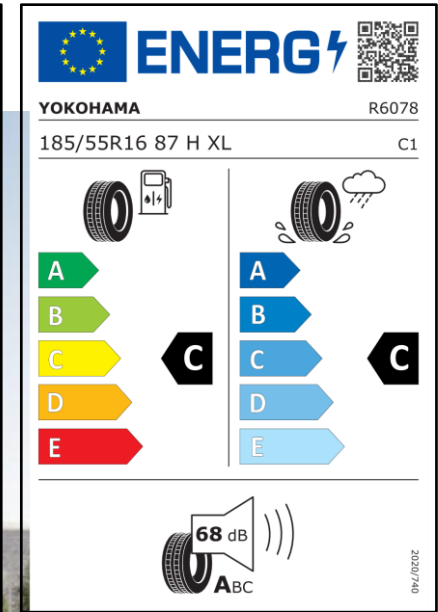

# JAZZ

 **ENERG** 

**GOODYEAR** 548571

185/60R15 88 T XL C1

	
A	A
B	B
C	C
D	D
E	E

**D** **B**

 71 dB 

ABC

2020/740

 **ENERG** 

**BRIDGESTONE** 7528

185/55 R16 87 T XL C1

	
A	A
B	B
C	C
D	D
E	E

**E** **C**

 71 dB 

ABC